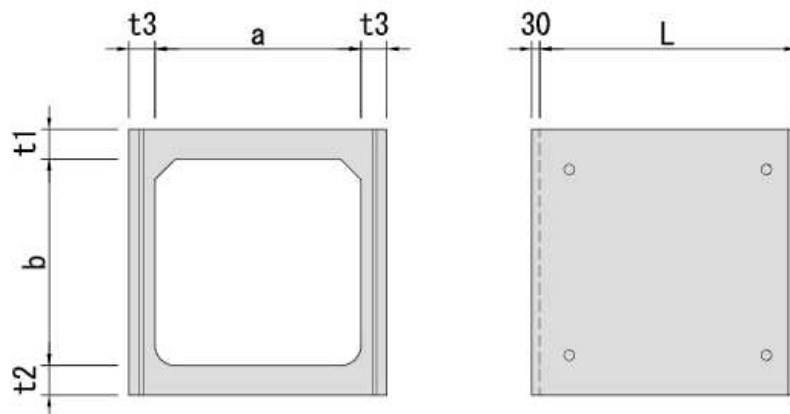

クロスカルバート

単体図

ソケット式

連結式

呼び名	参考質量 (kg)	価格 (円)						寸法 (mm)					
		ソケット			連結			a	b	t ₁	t ₂	t ₃	L
		T-20	T-14	T-6	T-20	T-14	T-6						
300	504							300	300	70	70	70	1995
350	570							350	350	70	70	70	1995
400	688							400	400	80	80	70	1995
450	792							450	450	85	85	70	1995
500	960							500	500	90	90	80	1995
550	520							550	550	90	90	80	995
600	637							600	600	100	100	90	995
650	723							650	650	105	105	95	995
700	816							700	700	110	110	100	995
800	939							800	800	115	115	100	995

※ 300~500の規格に付いては、L=995も製作できます。
 ※ T-25に付いては、設計条件を係員迄お問い合わせ下さい。