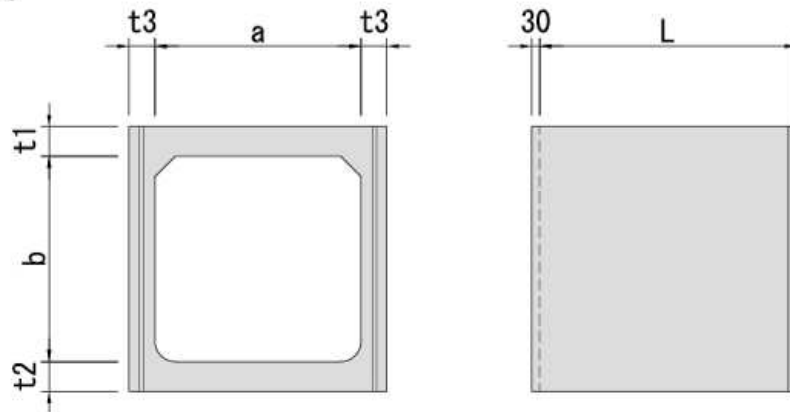

クロスカルバート

単体図

ソケット式

連結式

呼び名	参考質量 (kg)	価格 (円)						寸法 (mm)					
		ソケット			連結			a	b	t ₁	t ₂	t ₃	L
		T-20	T-14	T-6	T-20	T-14	T-6						
300	504							300	300	70	70	70	1995
350	570							350	350	70	70	70	1995
400	688							400	400	80	80	70	1995
450	792							450	450	85	85	70	1995
500	960							500	500	90	90	80	1995
550	520							550	550	90	90	80	995
600	637							600	600	100	100	90	995
650	723							650	650	105	105	95	995
700	816							700	700	110	110	100	995
800	939							800	800	115	115	100	995

※ 300~500の規格に付いては、L=995も製作できます。
 ※ T-25に付いては、設計条件を係員迄お問い合わせ下さい。